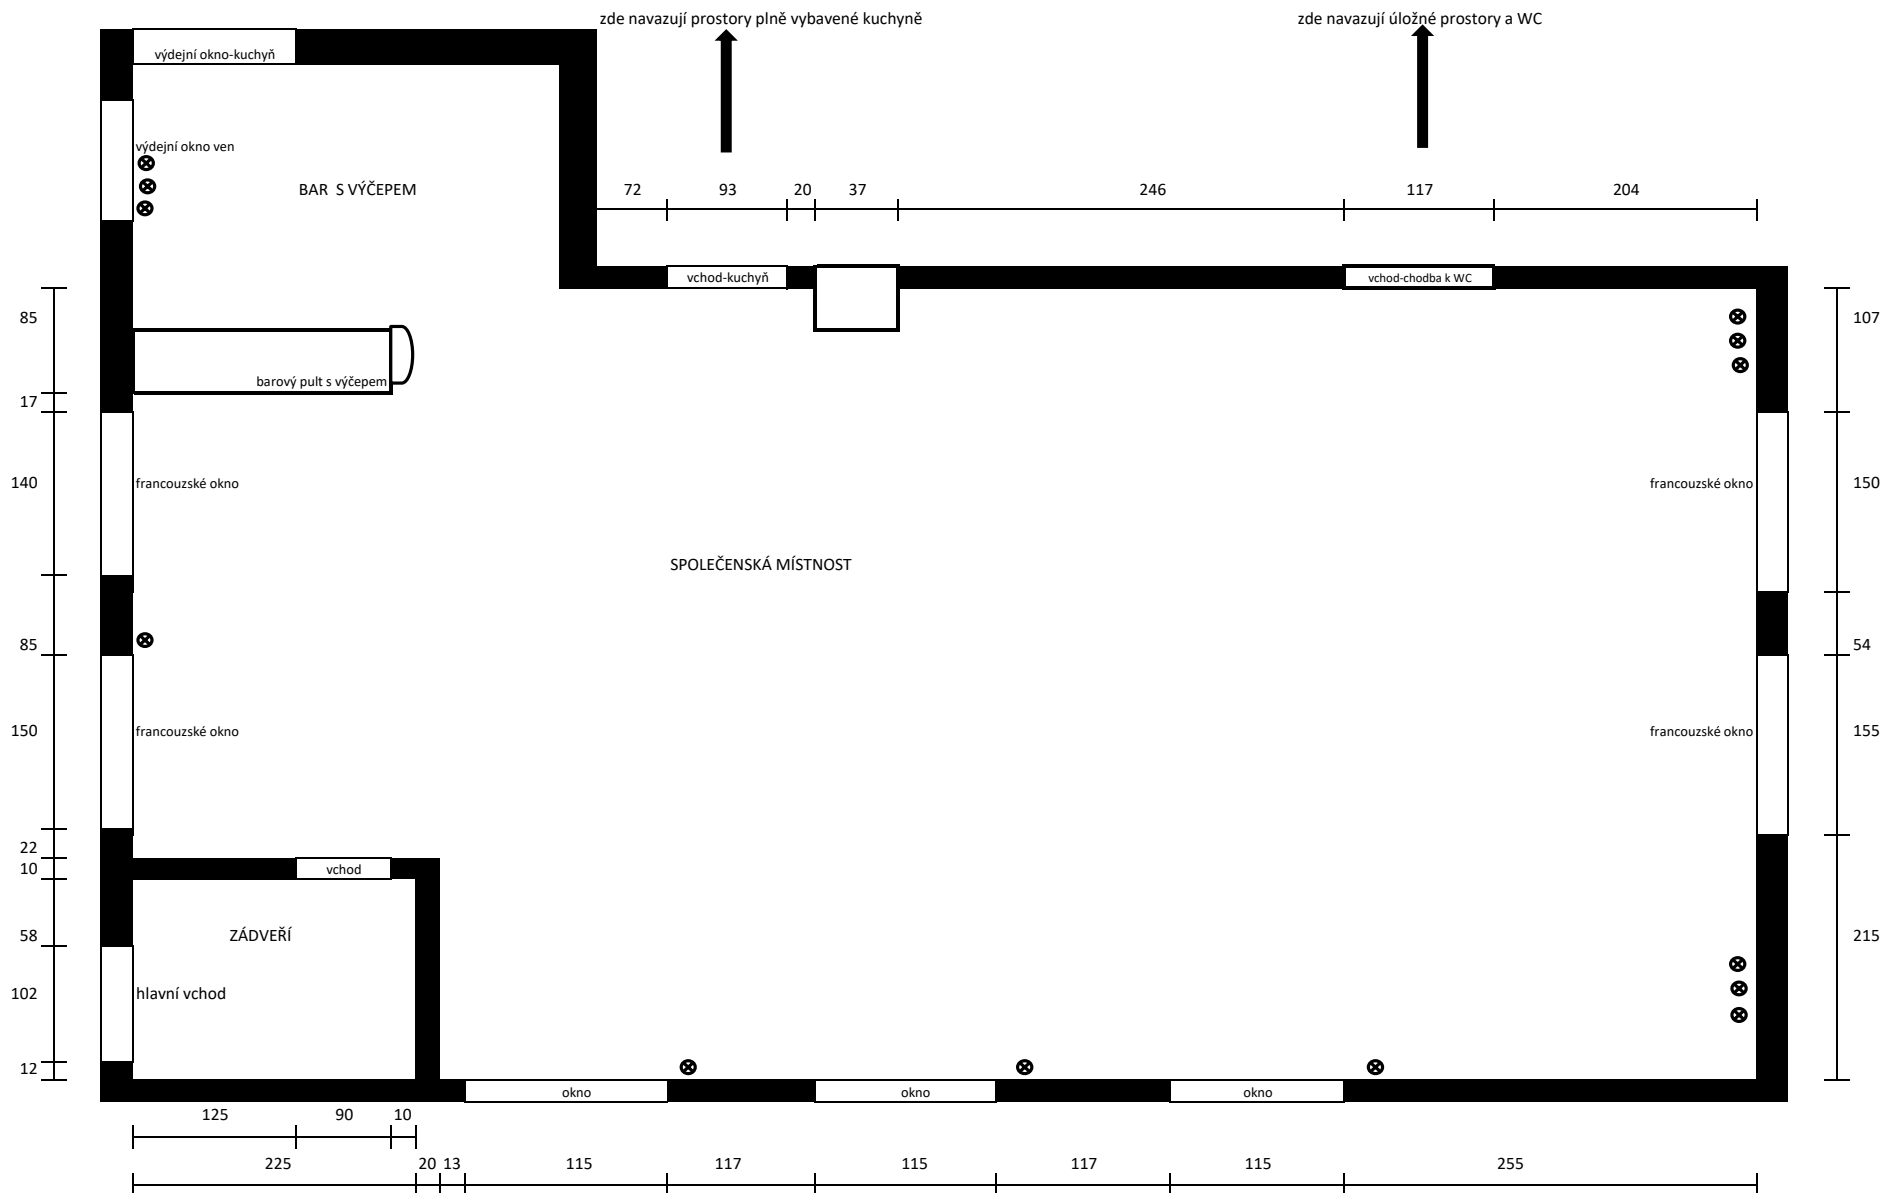

Plánek společenské místnosti na hřišti-Dolany

další rozměry místnosti:

výška ke stropu	285
výška od podlahy k okennímu parapetu	87
výška okna	137
označení elektrických zásuvek	⊗

zařízení:

stůl velký	7ks	140x90x77
stůl malý	3ks	90x90x77
		d x š x v

Je možnost zapůjčit další stoly -rozměr 80x80x77 a obyčejné židle(oboje železné nohy).

Je možnost zapůjčit pivní sety.

Ceny za zapůjčení sdělíme na dotaz.

židle	53ks
výška sedu	45
sedadlo-hloubka	43
sedadlo-přední šířka	44
sedadlo-zadní šířka	37
opěradlo-dolní šířka	37
opěradlo-horní šířka	36
opěradlo-výška	48

Všechny rozměry jsou uvedeny v cm.